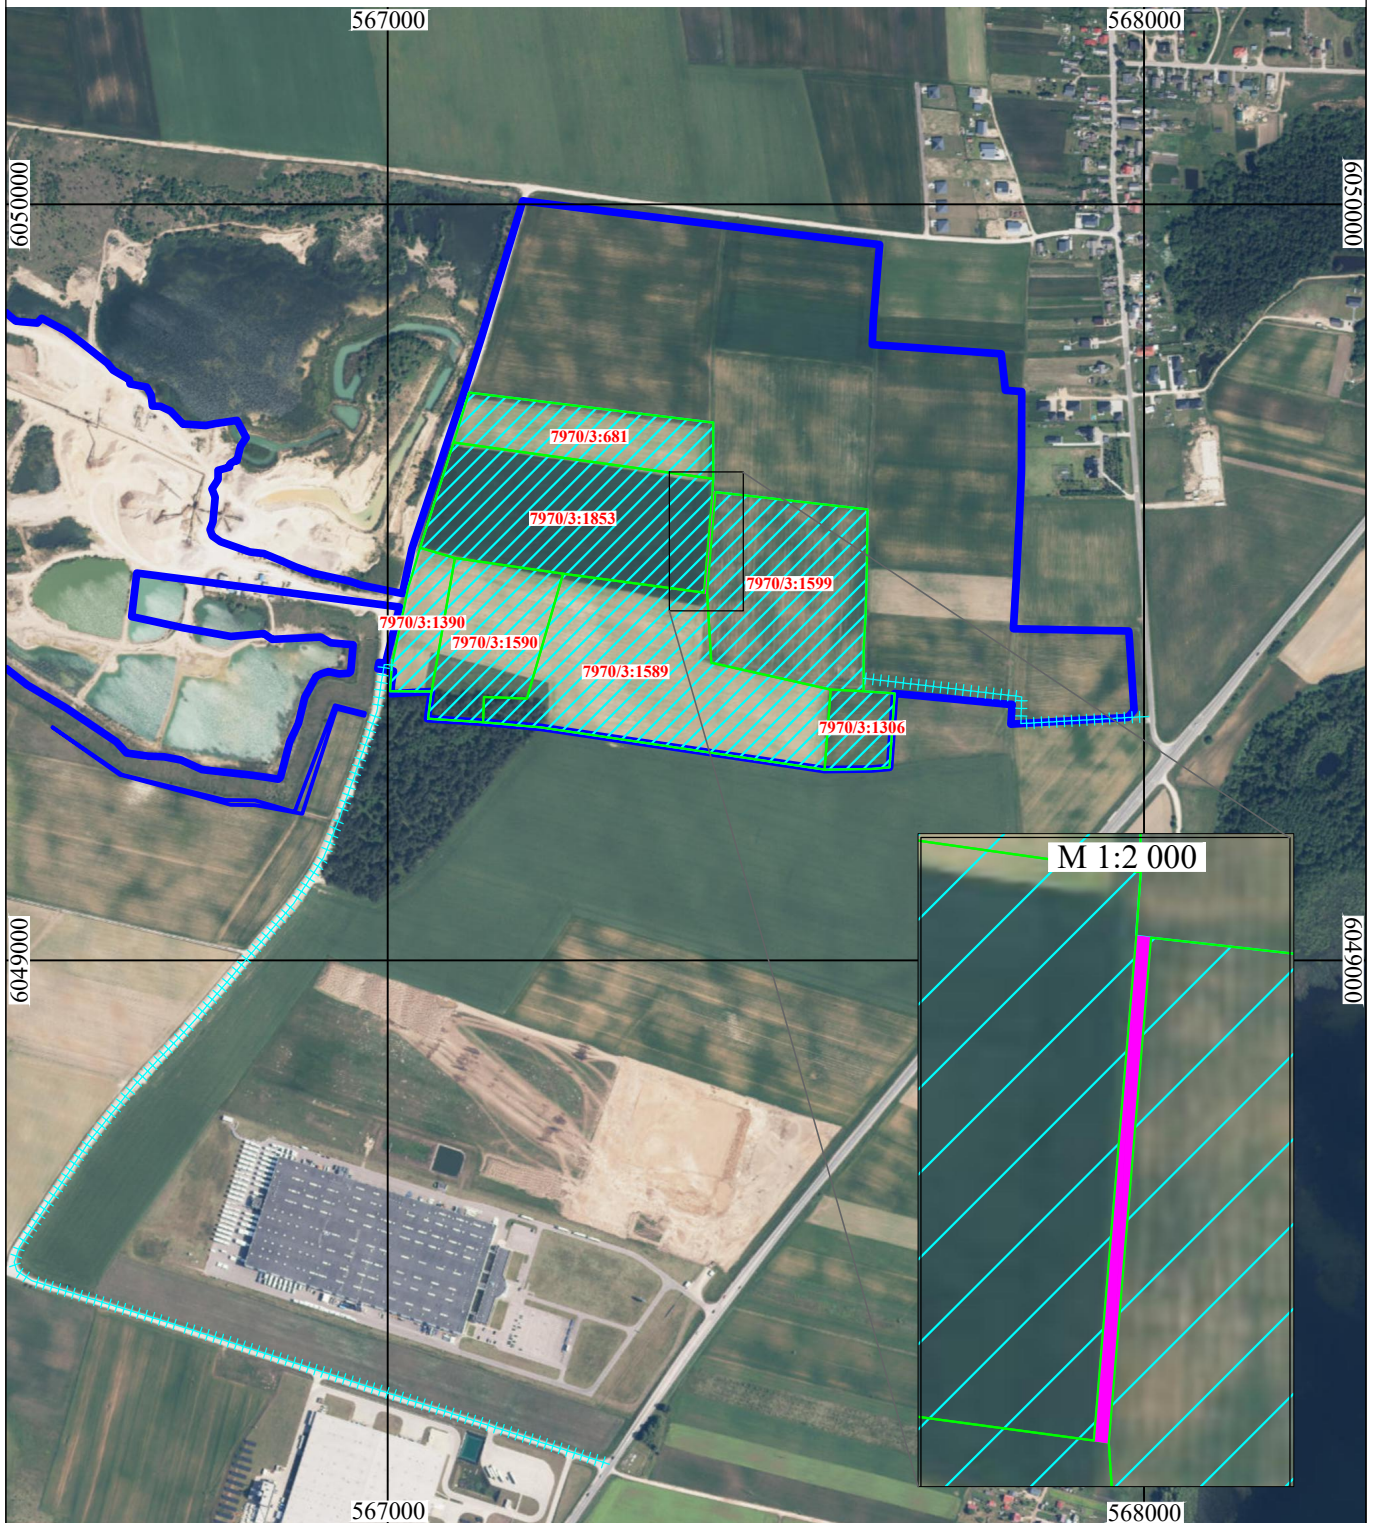

Trakų raj. Senujų Trakų sen. Šventininkų smėlio ir žvyro telkinio dalies vietovės planas, M 1:10 000

SUTARTINIAI ŽENKLAI

-  Planuojamos teritorijos plotas (apie 23,9 ha)
-  Detaliai išžvalgytų Šventininkų telkinio smėlio ir žvyro išteklių kontūras
-  Žemės sklypų ribos
-  7970/3:1589 Žemės sklypų kadastriniai numeriai
-  4 m pločio bendro naudojimo kelias (plotas - apie 0,05 ha)
-  galimi produkcijos transportavimo keliai