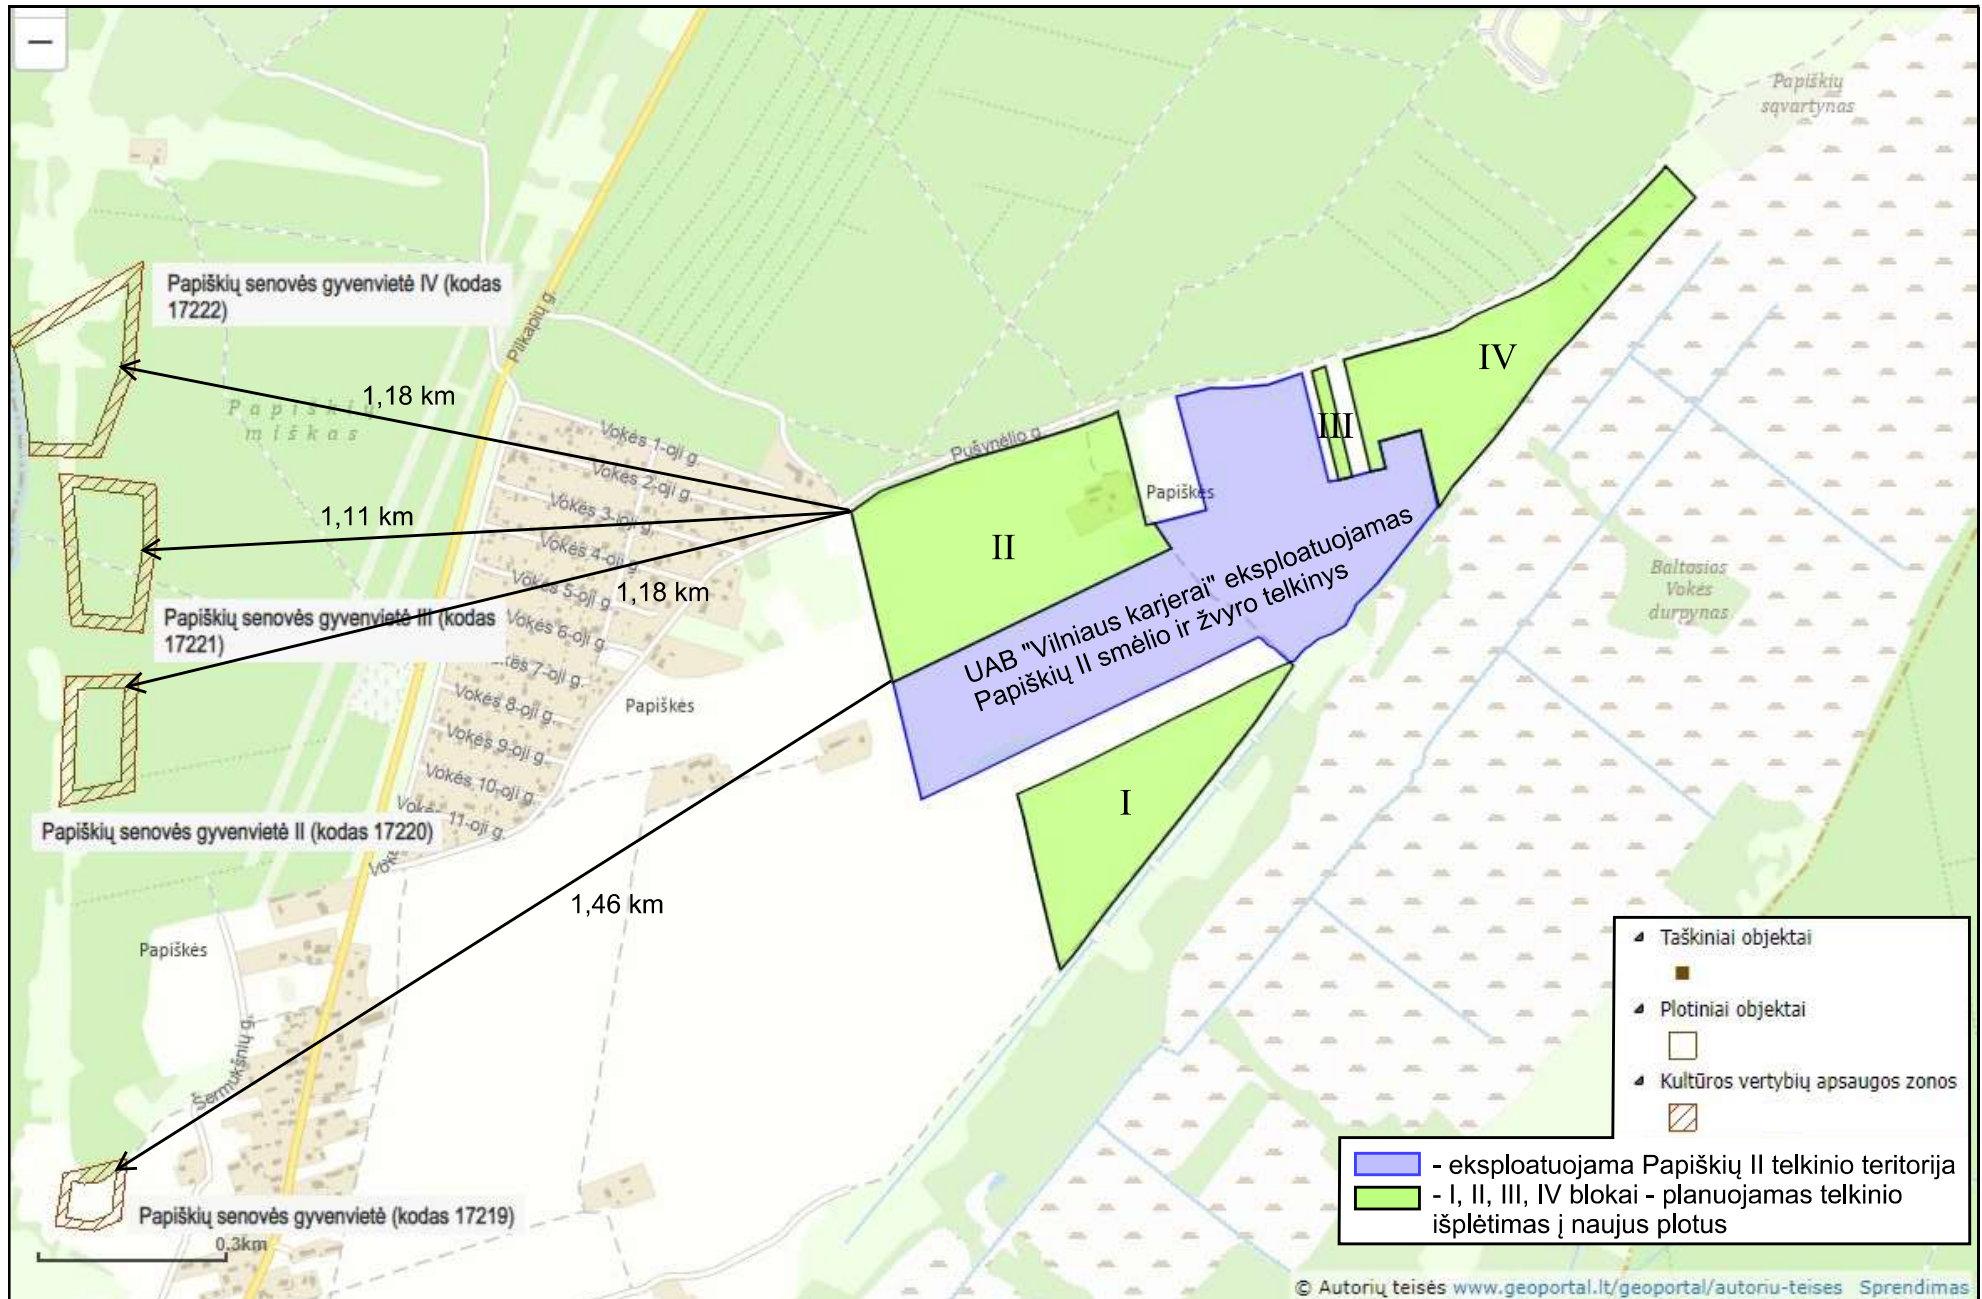

ŽEMĖLAPIAI

1 PRIEDAS. Papiškių II smėlio ir žvyro telkinio apžvalginis planas artimiausių gyvenamųjų teritorijų atžvilgiu, M 1:10 000

2 PRIEDAS. Ištrauka iš kultūros vertybių registro žemėlapiu, M 1:10 000

3 PRIEDAS. Ištrauka iš saugomų teritorijų valstybės kadastro žemėlapiu, M 1:25 000

4 PRIEDAS. Papiškių II smėlio ir žvyro telkinio vietos padėtis artimiausios kaimyninės valstybės atžvilgiu, M 1:250 000