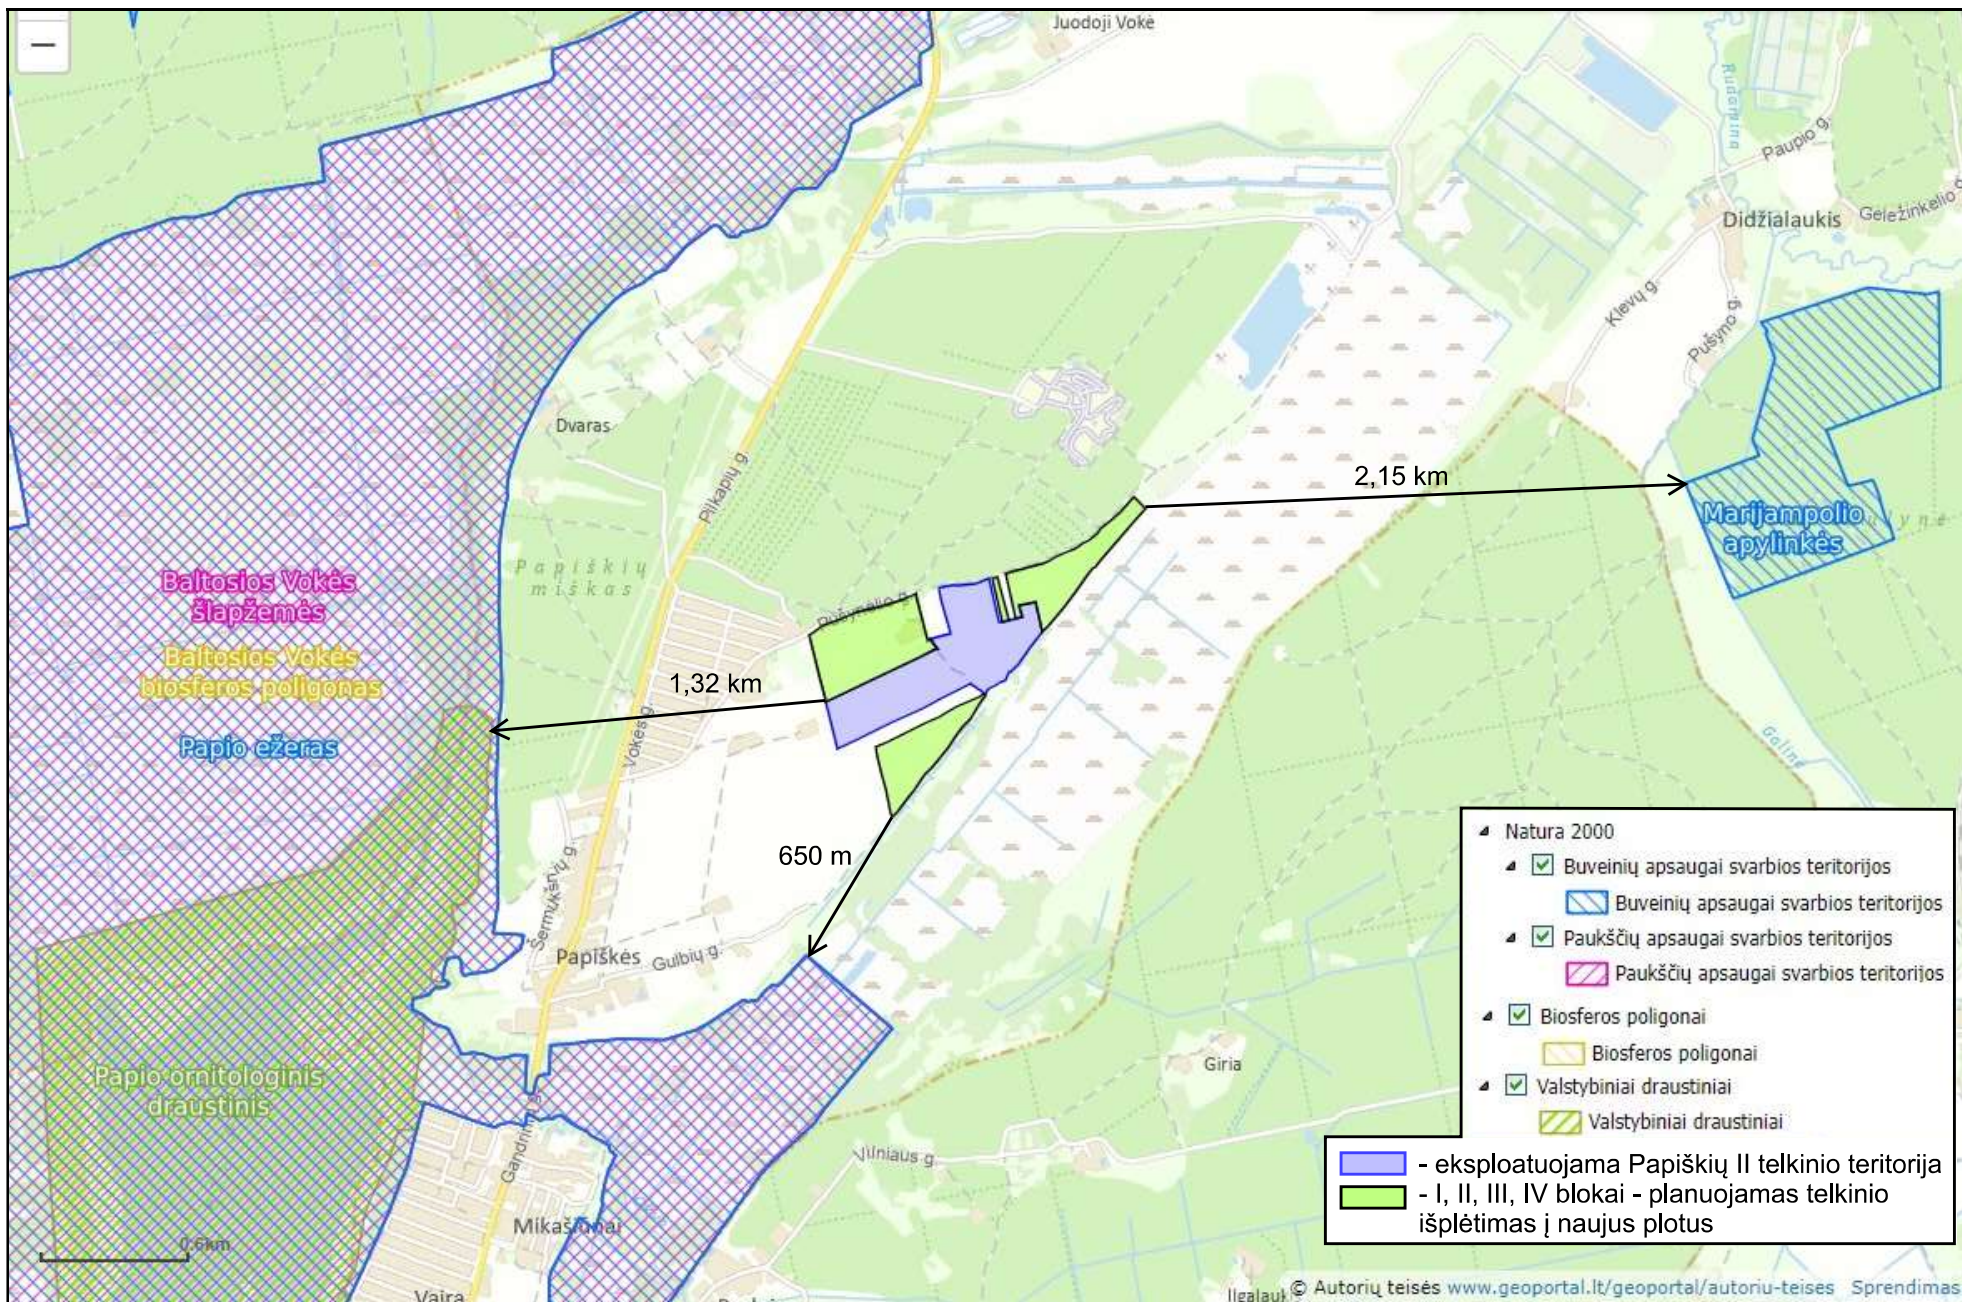

ŽEMĖLAPIAI

1 PRIEDAS. Papiškių II smėlio ir žvyro telkinio apžvalginis planas artimiausių gyvenamųjų teritorijų atžvilgiu, M 1:10 000

2 PRIEDAS. Ištrauka iš kultūros vertybių registro žemėlapiu, M 1:10 000

3 PRIEDAS. Ištrauka iš saugomų teritorijų valstybės kadastro žemėlapiu, M 1:25 000

4 PRIEDAS. Papiškių II smėlio ir žvyro telkinio vietos padėtis artimiausios kaimyninės valstybės atžvilgiu, M 1:250 000